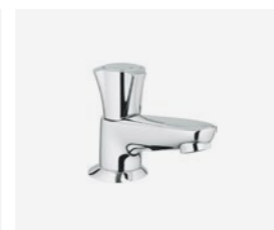

Lingedonk

PUUR

**Spiegel**

- Met spiegelklemmen
- Maat: 57x40 cm

**Villeroy & Boch wastafel**  
Productnr.: 51606001

- Serie: O.Novo
- Maat: 60x49cm

**Grohe wastafelmengkraan**  
Productnr.: 21337001

- Serie: Costa
- Kleur: chroom

**VLOERTEGELWERK**

**Mosa vloertegel**

- Serie: Residential
- Kleur: grijs mat
- Douchehoek 15x15cm
- Maat: 30x30cm

**SANITAIR**

**Villeroy & Boch closetcombinatie**

Productnr.: 56601001 en 9M396101

- Serie: O.Novo
- Wandcloset diepspoel wit
- Closet zitting wit
- Hangend

**Wisa XS bedieningsplaat**

Productnr.: 8050452701  
8050414601

- Type: Argos
- Dual flush
- Kleur: wit
- Maat: 16x16cm

**Villeroy & Boch fonteincombinatie**

Productnr.: 5360.38.01

- Serie O.Novo
- Niet in spiegelbeeld verkrijgbaar
- Inclusief sifon met vloerbuis

**Grohe fonteinkraan**  
Productnr.: 20404001

- Serie: Costa
- Kleur: chroom, glans

WOONSTIJLPAKKET  
SPEELS

WOONSTIJLPAKKET  
SEREEN

WOONSTIJLPAKKET  
DESIGN

WOONSTIJLPAKKET  
ROBUUST