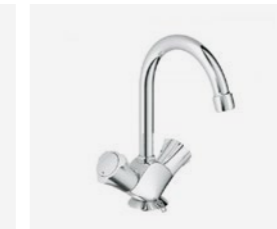

Lingedonk

PUUR

**Spiegel**

- Met spiegelklemmen
- Maat: 57x40 cm

**Villeroy & Boch wastafel**  
Productnr.: 51606001

- Serie: O.Novo
- Maat: 60x49cm

**Grohe wastafelmengkraan**  
Productnr.: 21337001

- Serie: Costa
- Kleur: chroom

**Sifon**  
Productnr.: 106164

- Met vloerbuis
- Kleur: chroom

**Doucheputje**

- RVS deksel
- Maat: 15x15cm

**Grohe douchemengkraan**  
Productnr.: 34152004

- Thermostatische douchemengkraan
- Serie: Grohtherm
- Kleur: chroom

**SANITAIR & KRANEN**

Als jouw badkamerindeling een bad bevat, dan ziet deze er als volgt uit:

**Villeroy & Boch bad**  
Productnr.: UBA180CAS2V-01  
U99740000

- Serie: O.Novo
- Maat: 180x180 cm

**Grohe handdouche**  
Productnr.: 2779810E

- Serie: Tempesta New Badset
- Kleur: chroom

**Grohe badmengkraan**  
Productnr.: 34156003

- Serie: Grohtherm 1000 New
- Kleur: chroom, glans

**WOONSTIJLPAKKET PUUR**

**WANDTEGELWERK**

**Mosa wandtegel**

- Kleur: wit mat
- Maat: 20x25cm