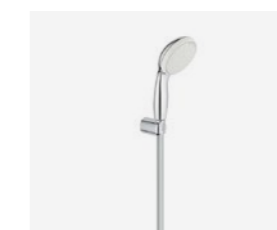

Lingedonk

PUUR

**Spiegel**

- Met spiegelklemmen
- Maat: 57x40 cm

**Villeroy & Boch wastafel**  
Productnr.: 51606001

- Serie: O.Novo
- Maat: 60x49cm

**Grohe wastafelmengkraan**  
Productnr.: 21337001

- Serie: Costa
- Kleur: chroom

**Sifon**  
Productnr.: 106164

- Met vloerbuis
- Kleur: chroom

**Doucheputje**

- RVS deksel
- Maat: 15x15cm

**Grohe douchemengkraan**  
Productnr.: 34152004

- Thermostatische douchemengkraan
- Serie: Grohtherm
- Kleur: chroom

**SANITAIR & KRANEN**

Als jouw badkamerindeling een bad bevat, dan ziet deze er als volgt uit:

**Villeroy & Boch bad**  
Productnr.: UBA180CAS2V-01  
U99740000

- Serie: O.Novo
- Maat: 180x180 cm

**Grohe handdouche**  
Productnr.: 2779810E

- Serie: Tempesta New Badset
- Kleur: chroom

**Grohe badmengkraan**  
Productnr.: 34156003

- Serie: Grohtherm 1000 New
- Kleur: chroom, glans

**WOONSTIJLPAKKET PUUR**

**WANDTEGELWERK**

**Mosa wandtegel**

- Kleur: wit mat
- Maat: 20x25cm