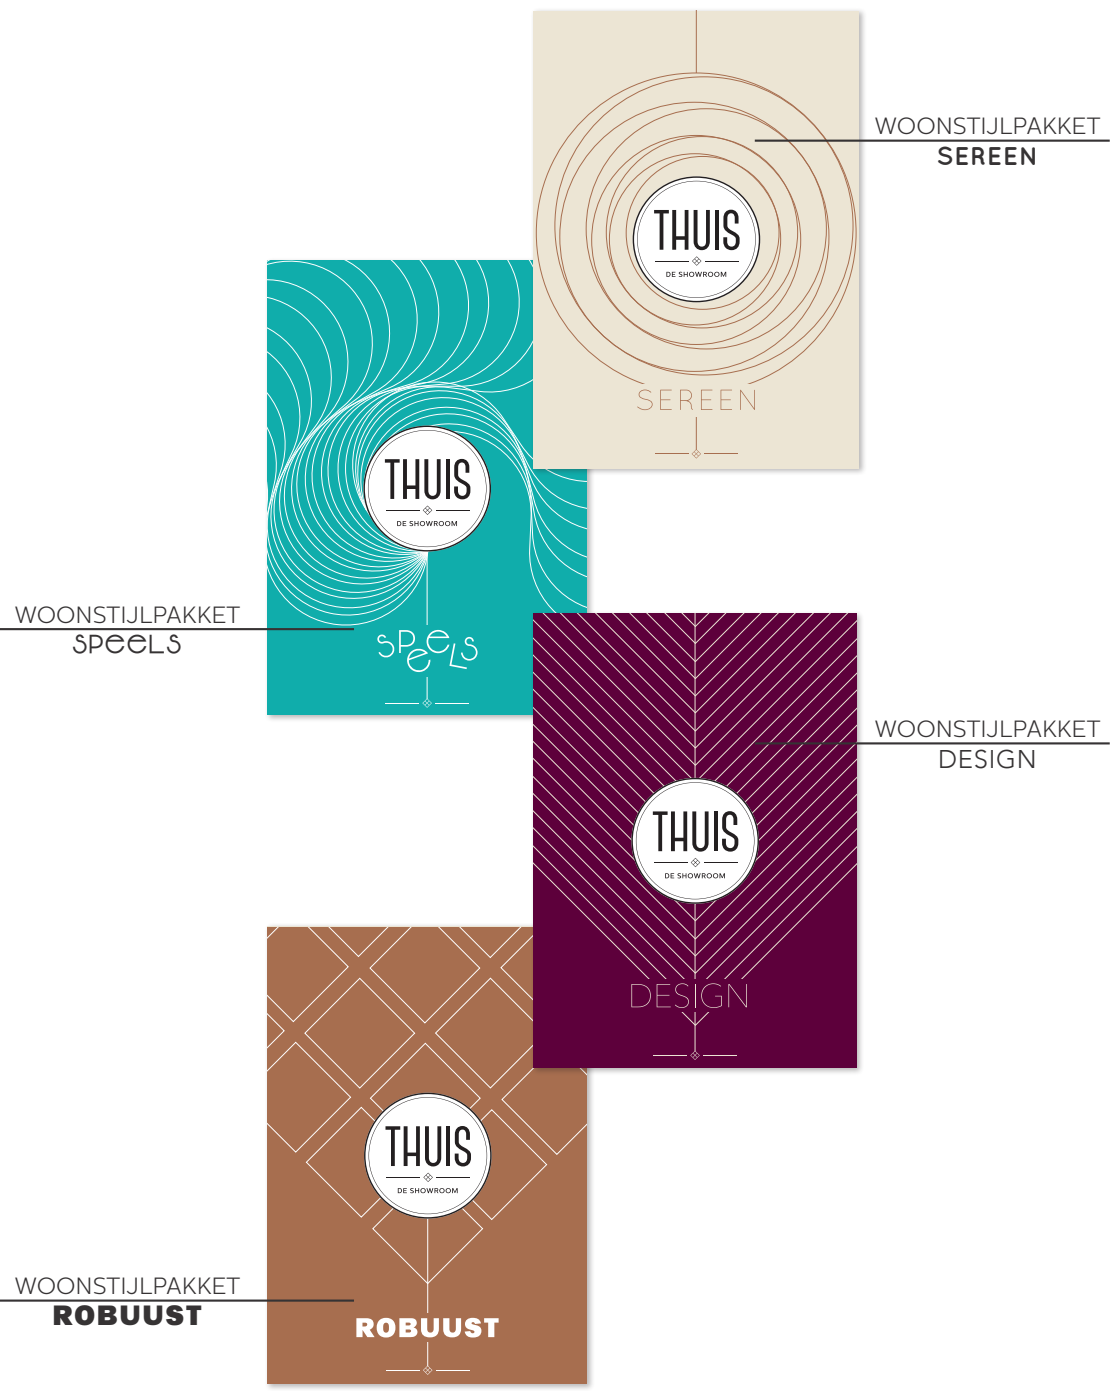

**Wisa XS bedieningsplaat**

Productnr.: 8050452701  
8050414601

- Type: Argos
- Dual flush
- Kleur: wit
- Maat: 16x16cm

**Villeroy & Boch fonteincombinatie**

Productnr.: 5360.38.01

- Serie O.Novo
- Niet in spiegelbeeld verkrijgbaar
- Inclusief sifon met vloerbuis

**Grohe fonteinkraan**  
Productnr.: 20404001

- Serie: Costa
- Kleur: chroom, glans

WOONSTIJLPAKKET  
SPEELS

WOONSTIJLPAKKET  
SEREEN

WOONSTIJLPAKKET  
DESIGN

WOONSTIJLPAKKET  
ROBUUST