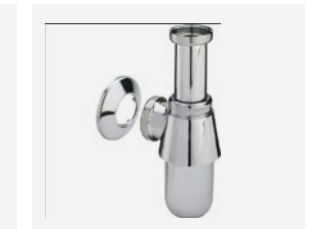

Lingedonk

PUUR

**Spiegel**

- Met spiegelklemmen
- Maat: 57x40 cm

**Villeroy & Boch wastafel**  
Productnr.: 51606001

- Serie: O.Novo
- Maat: 60x49cm

**Grohe wastafelmengkraan**  
Productnr.: 21337001

- Serie: Costa
- Kleur: chroom

**Sifon**  
Productnr.: 106164

- Met vloerbuis
- Kleur: chroom

**Doucheputje**

- RVS deksel
- Maat: 15x15cm

**Grohe douchemengkraan**  
Productnr.: 34152004

- Thermostatische douchemengkraan
- Serie: Grohtherm
- Kleur: chroom

**SANITAIR & KRANEN**

Als jouw badkamerindeling een bad bevat, dan ziet deze er als volgt uit:

**Villeroy & Boch bad**  
Productnr.: UBA180CAS2V-01  
U99740000

- Serie: O.Novo
- Maat: 180x180 cm

**Grohe handdouche**  
Productnr.: 2779810E

- Serie: Tempesta New Badset
- Kleur: chroom

**Grohe badmengkraan**  
Productnr.: 34156003

- Serie: Grohtherm 1000 New
- Kleur: chroom, glans

**WOONSTIJLPAKKET PUUR**

**WANDTEGELWERK**

**Mosa wandtegel**

- Kleur: wit mat
- Maat: 20x25cm