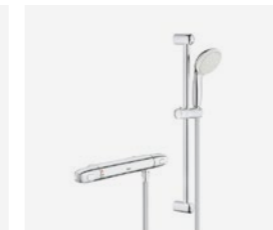

Lingedonk

PUUR

**Spiegel**

- Met spiegelklemmen
- Maat: 57x40 cm

**Villeroy & Boch wastafel**  
Productnr.: 51606001

- Serie: O.Novo
- Maat: 60x49cm

**Grohe wastafelmengkraan**  
Productnr.: 21337001

- Serie: Costa
- Kleur: chroom

**Sifon**  
Productnr.: 106164

- Met vloerbuis
- Kleur: chroom

**Doucheputje**

- RVS deksel
- Maat: 15x15cm

**Grohe douchemengkraan**  
Productnr.: 34152004

- Thermostatische douchemengkraan
- Serie: Grohtherm
- Kleur: chroom

**SANITAIR & KRANEN**

Als jouw badkamerindeling een bad bevat, dan ziet deze er als volgt uit:

**Villeroy & Boch bad**  
Productnr.: UBA180CAS2V-01  
U99740000

- Serie: O.Novo
- Maat: 180x180 cm

**Grohe handdouche**  
Productnr.: 2779810E

- Serie: Tempesta New Badset
- Kleur: chroom

**Grohe badmengkraan**  
Productnr.: 34156003

- Serie: Grohtherm 1000 New
- Kleur: chroom, glans

**WOONSTIJLPAKKET PUUR**

**WANDTEGELWERK**

**Mosa wandtegel**

- Kleur: wit mat
- Maat: 20x25cm